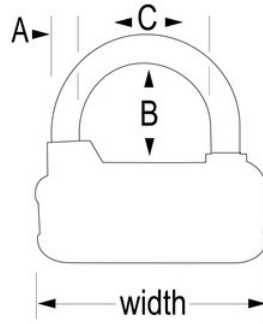

1523EURD

64mm;

- 64mm 1523EURD64mm 7mm25mm42

•

• 4

• 2

•

1523EURD

64mm

A: 7mm B: 25mm C:
32mm

///

4

24

Master Lock Europe S.A.S.

10 avenue de l'arche - Le Colisée Gardens, bâtiment A - 92 400 Courbevoie - La Défense - France
O:+33-1-41437200 | F:+33-1-41437204
www.masterlock.eu