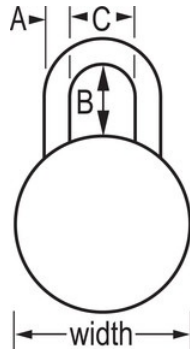

1525
48mm

- BlockGuard®

15253BlockGuard®7mm

-

-

- 48mm

- 22mm

- 3

- /Simple Combo™ -
-

1525

48mm

A: 7mm B: 22mm C:
21mm

25

Master Lock Europe S.A.S.

10 avenue de l'arche - Le Colisée Gardens, bâtiment A - 92 400 Courbevoie - La Défense - France
O:+33-1-41437200 | F:+33-1-41437204
www.masterlock.eu