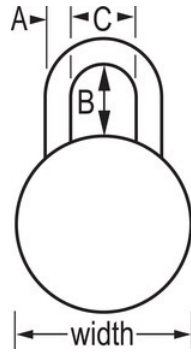

1525BLU

48mm

- - 1525BLU3BlockGuard®7mm
- BlockGuard®
-
-
- 48mm
- 21mm
- 3
- Simple Combo™ -

1525BLU

48mm

A: 7mm B: 22mm C:
21mm

25

Master Lock Europe S.A.S.