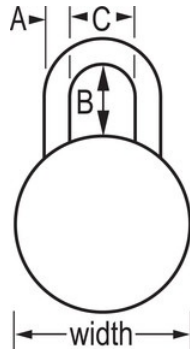

1525GRN

48mm

- - 1525GRN3BlockGuard® 7mm
- BlockGuard®
-
-
- 48mm
- 21mm
- 3
- Simple Combo™ -

1525GRN

48mm

A: 7mm B: 22mm C:
21mm

25

Master Lock Europe S.A.S.