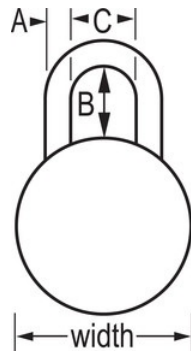

1525GRY

48mm

- - 1525GRY3BlockGuard® 7mm
- BlockGuard®
-
-
- 48mm
- 21mm
- 3
- Simple Combo™ -

1525GRY

48mm

A: 7mm B: 22mm C:
21mm

25

Master Lock Europe S.A.S.