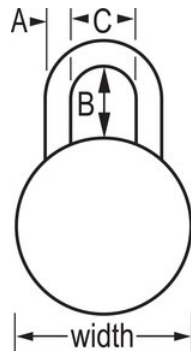

1525PRP

48mm

- - 1525PRP3BlockGuard®7mm
- BlockGuard®
-
-
- 48mm
- 21mm
- 3
- Simple Combo™ -

1525PRP

48mm

A: 7mm B: 22mm C:
21mm

25

Master Lock Europe S.A.S.