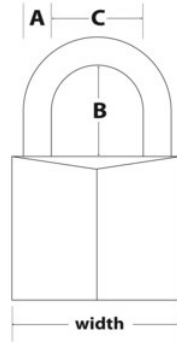

160EURD

60mm

&

- 60mm 160EURD60mm9mm30mm5

•

• 5

•

•

160EURD

60mm

A: 9mm B: 30mm C:  
32mm

6

36

---

**Master Lock Europe S.A.S.**

10 avenue de l'arche - Le Colisée Gardens, bâtiment A - 92 400 Courbevoie - La Défense - France  
O:+33-1-41437200 | F:+33-1-41437204  
[www.masterlock.eu](http://www.masterlock.eu)