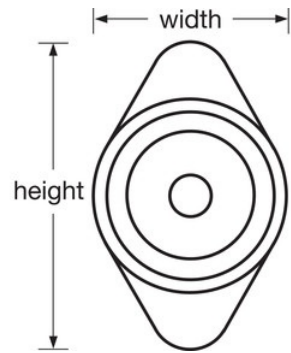

1630MDBLU

-

1630MDBLUADA

- -
 -
 -
 - 3
 - 5
 -
 - ADA1636MKADA
 - 17mm19mm
-

1630MDBLU

47mm

50

Master Lock Europe S.A.S.