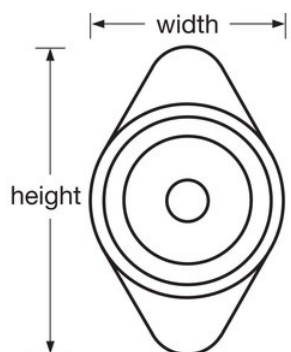

•

•

• 17mm19mm

1631MD

47mm

50

Master Lock Europe S.A.S.

10 avenue de l'arche - Le Colisée Gardens, bâtiment A - 92 400 Courbevoie - La Défense - France