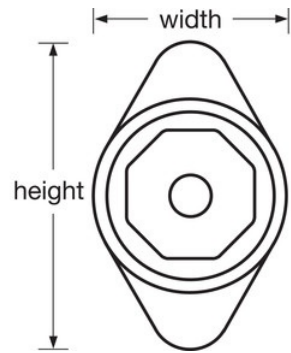

1652MDBLU

-

• 1652MDBLUADA

• - 5

•

• 3

•

•

• ADA1656MKADA

• 17mm19mm

1652MDBLU

47mm

50

Master Lock Europe S.A.S.

10 avenue de l'arche - Le Colisée Gardens, bâtiment A - 92 400 Courbevoie - La Défense - France
O:+33-1-41437200 | F:+33-1-41437204
www.masterlock.eu