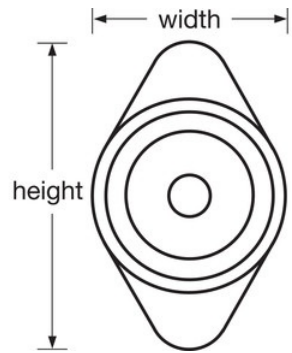

1670MDRED

- / 1670MDRED
 -
 -
 -
 -
 - 3
 - 5
 -
 - ADA1676MKADA
 - 17mm19mm
-

1670MDRED

47mm

50

Master Lock Europe S.A.S.

10 avenue de l'arche - Le Colisée Gardens, bâtiment A - 92 400 Courbevoie - La Défense - France
O:+33-1-41437200 | F:+33-1-41437204
www.masterlock.eu