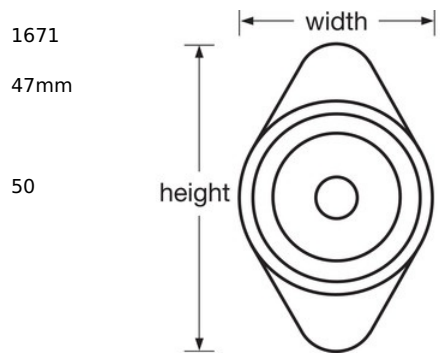

1671

-

-
- / 1671
 -
 - 3
 - 5
 -
 -
 - ADA1677MKADA
 - 17mm19mm
-

Master Lock Europe S.A.S.

10 avenue de l'arche - Le Colisée Gardens, bâtiment A - 92 400 Courbevoie - La Défense - France
O:+33-1-41437200 | F:+33-1-41437204
www.masterlock.eu