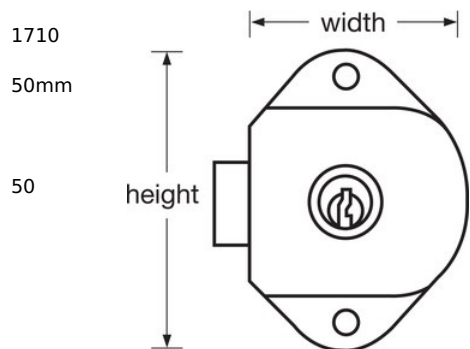

1710

• 1710ADA

• 5

• ADA1710MKADA

• 17mm19mm

Master Lock Europe S.A.S.

10 avenue de l'arche - Le Colisée Gardens, bâtiment A - 92 400 Courbevoie - La Défense - France

O:+33-1-41437200 | F:+33-1-41437204