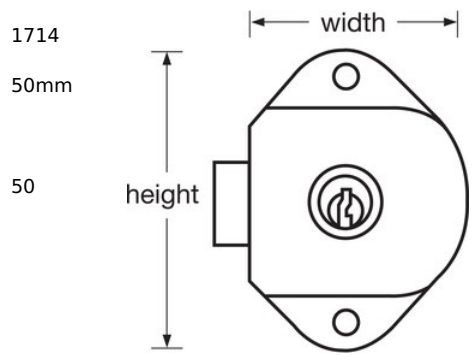

1714

- 1710 1714ADA
 -
 - 5
 -
 -
 -
 -
 - 17mm19mm
-

Master Lock Europe S.A.S.

10 avenue de l'arche - Le Colisée Gardens, bâtiment A - 92 400 Courbevoie - La Défense - France
O:+33-1-41437200 | F:+33-1-41437204
www.masterlock.eu