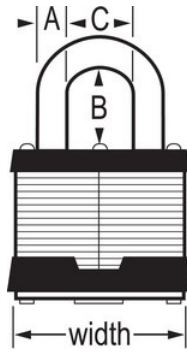

1KA
49mm,

-
- —W1 1KA49mm23mm8mmW1
 -
 - 49mm
 - 23mm8mm
 -
 - 4W1
-

1KA

49mm

A: 8mm B: 23mm C:
20mm

6

24

Master Lock Europe S.A.S.