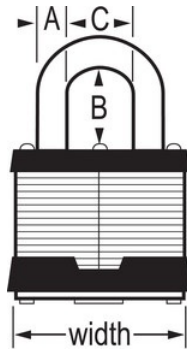

1KALF
49mm ,

-
- —W1 1KALF49mm38mm8mmW1
 -
 - 49mm
 - 38mm8mm
 -
 - 4W1
-

1KALF

49mm

A: 8mm B: 38mm C:
20mm

6

24

Master Lock Europe S.A.S.