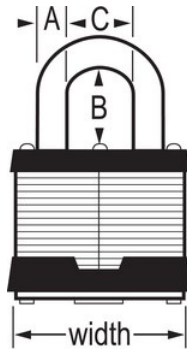

21KALF
44mm 38mm,

-
- —W27 21KALF44mm38mm8mm5W27
 -
 - 44mm
 - 38mm8mm
 -
 - 5W27
-

21KALF

44mm

A: 8mm B: 38mm C:
19mm

6

24

Master Lock Europe S.A.S.