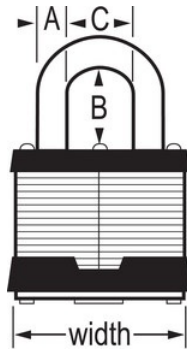

21LJ  
44mm 64mm

---

- 21LJ44mm64mm8mm5W27

- 44mm

- 64mm8mm

- 

- 5W27

---

21LJ

44mm

A: 8mm B: 64mm C:  
19mm

6

24

---

**Master Lock Europe S.A.S.**

10 avenue de l'arche - Le Colisée Gardens, bâtiment A - 92 400 Courbevoie - La Défense - France  
O:+33-1-41437200 | F:+33-1-41437204  
[www.masterlock.eu](http://www.masterlock.eu)