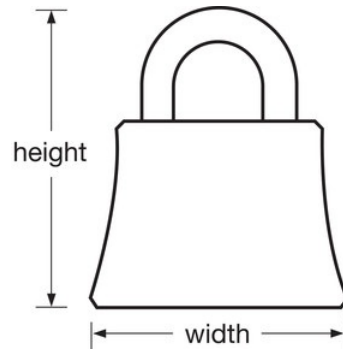

2650

60mm

A: 7mm B: 23mm C:
22mm

25

Master Lock Europe S.A.S.

10 avenue de l'arche - Le Colisée Gardens, bâtiment A - 92 400 Courbevoie - La Défense - France
O:+33-1-41437200 | F:+33-1-41437204
www.masterlock.eu