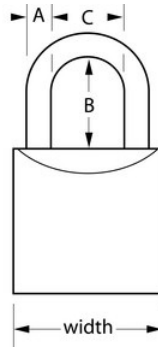

2930EURD

30mm

• 30mm 2930EURD30mm5mm17mm4

•

• 4

•

•

2930EURD

30mm

A: 5mm B: 17mm C:  
16mm

4

24

---

**Master Lock Europe S.A.S.**

10 avenue de l'arche - Le Colisée Gardens, bâtiment A - 92 400 Courbevoie - La Défense - France  
O:+33-1-41437200 | F:+33-1-41437204  
[www.masterlock.eu](http://www.masterlock.eu)