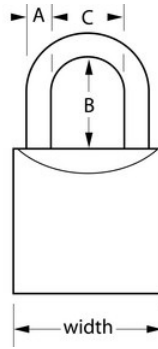

2940EURD

40mm

• 40mm 2940EURD40mm6mm22mm5

•

• 5

•

•

•

2940EURD

40mm

A: 6mm B: 22mm C:
22mm

4

24

Master Lock Europe S.A.S.

10 avenue de l'arche - Le Colisée Gardens, bâtiment A - 92 400 Courbevoie - La Défense - France
O:+33-1-41437200 | F:+33-1-41437204
www.masterlock.eu