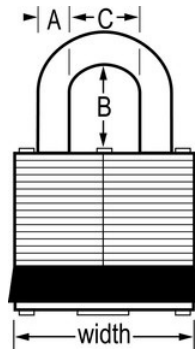

2KALF
44mm

- ---W1 2KALF-----44mm38mm8mm4W1W1
-
- 44mm
- 38mm8mm
-
- 4W1

2KALF

44mm

A: 8mm B: 38mm C:
19mm

6

24

Master Lock Europe S.A.S.