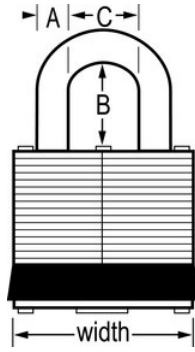

2KALJ
44mm

- ---W1 2KALJ-----44mm64mm8mm4W1W1
-
- 44mm
- 64mm8mm
-
- 4W1

2KALJ

44mm

A: 8mm B: 64mm C:
19mm

6

24

Master Lock Europe S.A.S.