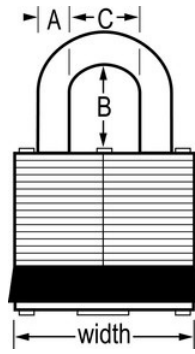

2KALN
44mm 15cm,

- —W1 2KALN44mm15mm8mm4W1W1
 -
 - 44mm
 - 15mm8mm
 -
 - 4W1
-

2KALN
44mm
A8mm B15cm C
19mm

6
24

Master Lock Europe S.A.S.

10 avenue de l'arche - Le Colisée Gardens, bâtiment A - 92 400 Courbevoie - La Défense - France
O:+33-1-41437200 | F:+33-1-41437204
www.masterlock.eu