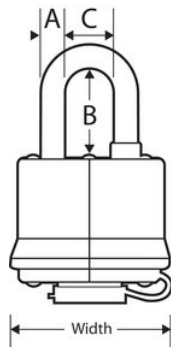

311KA
40mm , ,

- 311KA40mm25mm10mm4

-

- 40mm

-

-

- 4

-

311KA

40mm

A: 10mm B: 25mm C: 13mm

6

24

Master Lock Europe S.A.S.

10 avenue de l'arche - Le Colisée Gardens, bâtiment A - 92 400 Courbevoie - La Défense - France
O:+33-1-41437200 | F:+33-1-41437204
www.masterlock.eu