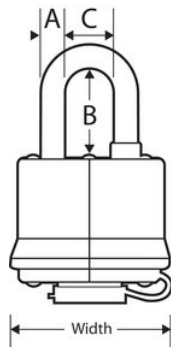

315KALH
40mm 51mm; ,

- —W1 315KALH40mm51mm10mm4W1
 -
 - 40mm
 - 51mm10mm
 -
 - 4W1
-

315KALH

40mm

A: 10mm B: 51mm C: 13mm

6

24

Master Lock Europe S.A.S.