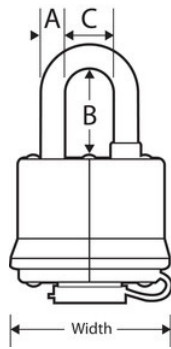

315LH

40mm , , BumpStop®

• 315KALH40mm51mm10mm4W1

• 40mm

• 51mm10mm

•

• 4W1

315LH

40mm

A: 10mm B: 51mm C: 13mm

6

24

Master Lock Europe S.A.S.

10 avenue de l'arche - Le Colisée Gardens, bâtiment A - 92 400 Courbevoie - La Défense - France
O:+33-1-41437200 | F:+33-1-41437204
www.masterlock.eu