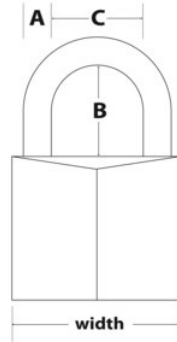

30mm

A: 5mm B: 18mm C:
17mm

4

24

Master Lock Europe S.A.S.

10 avenue de l'arche - Le Colisée Gardens, bâtiment A - 92 400 Courbevoie - La Défense - France
O:+33-1-41437200 | F:+33-1-41437204
www.masterlock.eu