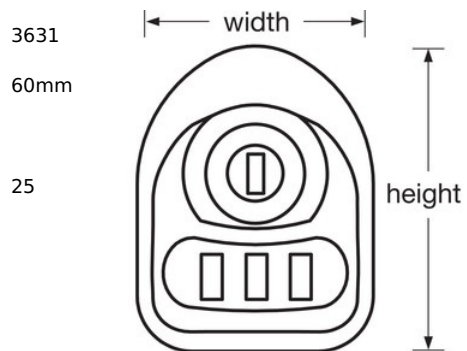

3631

- 3 36313/
 -
 -
 -
 - 1,000
 -
 - 17mm19mm
-

Master Lock Europe S.A.S.

10 avenue de l'arche - Le Colisée Gardens, bâtiment A - 92 400 Courbevoie - La Défense - France

O:+33-1-41437200 | F:+33-1-41437204