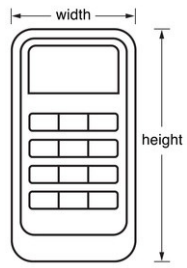

3681

54mm

H x W x D

100mm x 54mm x n/a

CR123A 3V

12

Master Lock Europe S.A.S.

10 avenue de l'arche - Le Colisée Gardens, bâtiment A - 92 400 Courbevoie - La Défense - France
O: +33-1-41437200 | F: +33-1-41437204
www.masterlock.eu