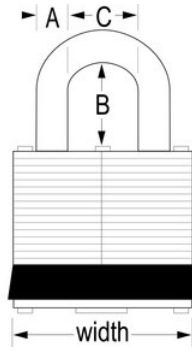

3EURD  
40mm

&

- 40mm 3EURD40mm7mm19mm4

•

•

• 4

•

3EURD

40mm

A: 7mm B: 16mm C:  
19mm

4

24

---

**Master Lock Europe S.A.S.**

10 avenue de l'arche - Le Colisée Gardens, bâtiment A - 92 400 Courbevoie - La Défense - France  
O:+33-1-41437200 | F:+33-1-41437204  
[www.masterlock.eu](http://www.masterlock.eu)