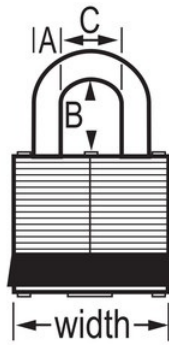

3KALHBLU
, 40mm 51mm

- , 40mm51mm
-
- 4
- 40mm
- 7mm51mm
-

3KALHBLU

40mm

A: 7mm B: 51mm C:
16mm

6

24

Master Lock Europe S.A.S.