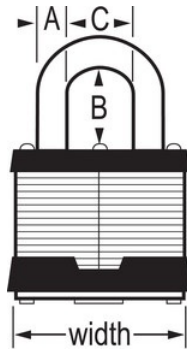

3LH

46mm 51mm

- 3LH46mm51mm7mm4W1

- 46mm

- 51mm7mm

-

- 4W1

-

3LH

46mm

A: 7mm B: 51mm C:
15mm

6

24

Master Lock Europe S.A.S.

10 avenue de l'arche - Le Colisée Gardens, bâtiment A - 92 400 Courbevoie - La Défense - France
O: +33-1-41437200 | F: +33-1-41437204
www.masterlock.eu