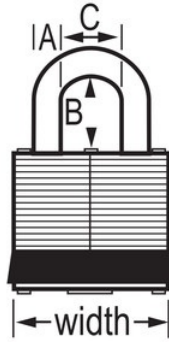

3LHBLU
, 40mm 51mm

- 40mm51mm
-
- 4
- 40mm
- 7mm51mm
-

3LHBLU

40mm

A: 7mm B: 51mm C:
16mm

6

24

Master Lock Europe S.A.S.