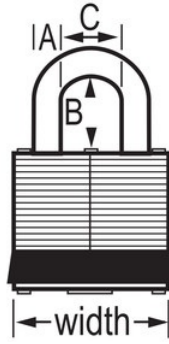

3MKRED
, 40mm 19mm

- 40mm19mm

-

- - 4

- 40mm

- 7mm19mm

-

3MKRED

40mm

A: 7mm B: 19mm C:
16mm

6

24

Master Lock Europe S.A.S.

10 avenue de l'arche - Le Colisée Gardens, bâtiment A - 92 400 Courbevoie - La Défense - France
O:+33-1-41437200 | F:+33-1-41437204
www.masterlock.eu