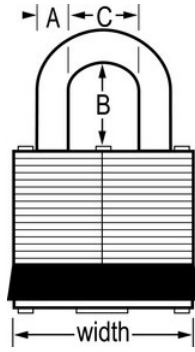

3UP
40mm

• 3UP40mm19mm7mm4376

• 1-6

• 40mm

• 19mm7mm

•

• 4

•

• 376

3UP

40mm

A: 7mm B: 19mm C:
16mm

6

24

Master Lock Europe S.A.S.

10 avenue de l'arche - Le Colisée Gardens, bâtiment A - 92 400 Courbevoie - La Défense - France
O:+33-1-41437200 | F:+33-1-41437204
www.masterlock.eu