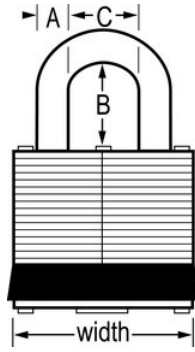

3UPLF
40mm 38mm

• 3UPLF40mm38mm7mm4376

• 1-6

• 40mm

• 38mm7mm

•

• 4

•

• 376

3UPLF

40mm

A: 7mm B: 38mm C:
16mm

6

24

Master Lock Europe S.A.S.

10 avenue de l'arche - Le Colisée Gardens, bâtiment A - 92 400 Courbevoie - La Défense - France
O: +33-1-41437200 | F: +33-1-41437204
www.masterlock.eu