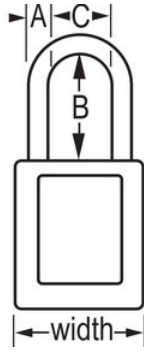

406BLU

Zenex™ , 38mm 38mm

• 406

•

• ---

• 38mm44mm38mm

•

•

• ""

• ---

• 640,000

• 636

•

•

406BLU38mmZenex™ 38mm6mm/

406BLU

38mm

A: 6mm B: 38mm C:
20mm

6

36

Master Lock Europe S.A.S.

10 avenue de l'arche - Le Colisée Gardens, bâtiment A - 92 400 Courbevoie - La Défense - France
O:+33-1-41437200 | F:+33-1-41437204
www.masterlock.eu