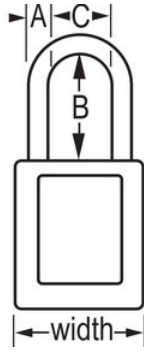

406GRN

Zenex™ , 38mm 38mm

• 406

•

• —

• 38mm44mm38mm

•

•

• ""

• ---

• 640,000

• 636

•

•

406GRN38mmZenex™ 38mm6mm/

406GRN

38mm

A: 6mm B: 38mm C:  
20mm

6

36

---

**Master Lock Europe S.A.S.**

10 avenue de l'arche - Le Colisée Gardens, bâtiment A - 92 400 Courbevoie - La Défense - France  
O:+33-1-41437200 | F:+33-1-41437204  
[www.masterlock.eu](http://www.masterlock.eu)