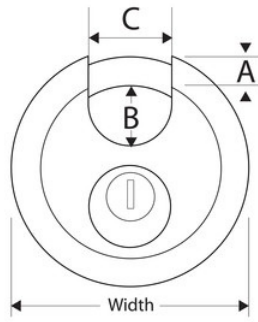

•

40EURD

70mm

A: 10mm B: 19mm C: 20mm

4

24

---

**Master Lock Europe S.A.S.**