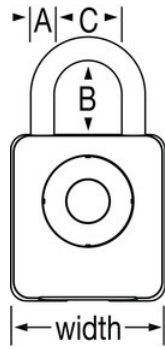

•

•

•

• CR2450

•

•

4400EURD

47mm

A: 7mm B: 22mm C:  
20mm

/

4

---

**Master Lock Europe S.A.S.**

10 avenue de l'arche - Le Colisée Gardens, bâtiment A - 92 400 Courbevoie - La Défense - France  
O:+33-1-41437200 | F:+33-1-41437204  
[www.masterlock.eu](http://www.masterlock.eu)