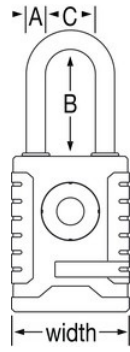

4401EURDLH

56

&

1500eURDBLK4400EURD)

• Vault Home 4401EURDLH 56mm9mm51mm

/2

•

• -

56mm

A: 9mm B: 51mm C:
23mm

4

Master Lock Europe S.A.S.

10 avenue de l'arche - Le Colisée Gardens, bâtiment A - 92 400 Courbevoie - La Défense - France
O:+33-1-41437200 | F:+33-1-41437204
www.masterlock.eu