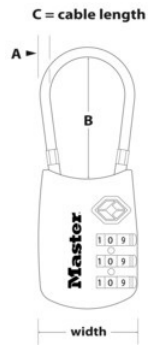

4688EURD

30mm

A: 3mm B: 40mm C:
15mm

///

4

24

Master Lock Europe S.A.S.

10 avenue de l'arche - Le Colisée Gardens, bâtiment A - 92 400 Courbevoie - La Défense - France
O: +33-1-41437200 | F: +33-1-41437204
www.masterlock.eu