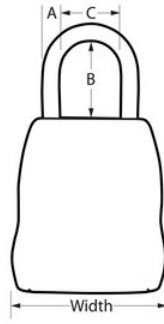

# Master Lock®

5400EURD

- 5400D 5400D90mm4

- 
- 
- 
- 
- 
-

5400EURD

90mm

A: 11mm B: 37mm C: 48mm

**H x W x D**

15,7cm x 9cm x 4cm

**x x**

7,4cm x 6,8cm x 3cm

4

---

**Master Lock Europe S.A.S.**

10 avenue de l'arche - Le Colisée Gardens, bâtiment A - 92 400 Courbevoie - La Défense - France  
O:+33-1-41437200 | F:+33-1-41437204  
[www.masterlock.eu](http://www.masterlock.eu)