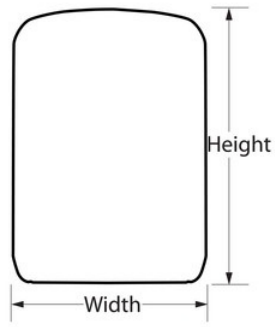

5401EURD

85mm

H x W x D

11,9cm x 8,5cm x 3,6cm

x x

9,2cm x 6,4cm x 3cm

4

Master Lock Europe S.A.S.

10 avenue de l'arche - Le Colisée Gardens, bâtiment A - 92 400 Courbevoie - La Défense - France
O:+33-1-41437200 | F:+33-1-41437204
www.masterlock.eu