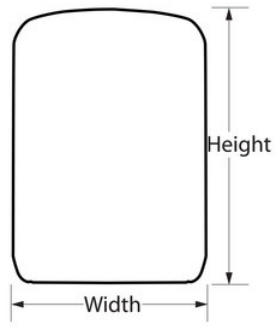

5403EURD

- 5403EURD106mm4

- -
 -
 -
 -
-

5403EURD

106mm

H x W x D

14,6cm x 10,6cm x
5,3cm

x x

11,5cm x 7,7cm x 4cm

4

Master Lock Europe S.A.S.

10 avenue de l'arche - Le Colisée Gardens, bâtiment A - 92 400 Courbevoie - La Défense - France
O:+33-1-41437200 | F:+33-1-41437204
www.masterlock.eu