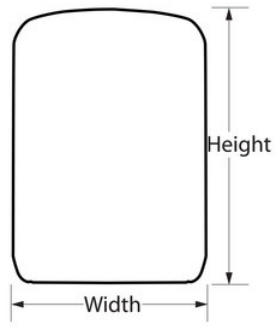

5415EURD

- Select Access® -

- - 
  - 
  - 
  - 
  - 
  - 
  - 
  - 
  -
-  5415EURDSelect Access®105mmSelect Access®4

5415EURD

105mm

**H x W x D**

13,2cm x 10,5cm x  
4,3cm

**x x**

11,3cm x 6,4cm x 3,1cm

4

---

**Master Lock Europe S.A.S.**

10 avenue de l'arche - Le Colisée Gardens, bâtiment A - 92 400 Courbevoie - La Défense - France  
O:+33-1-41437200 | F:+33-1-41437204  
[www.masterlock.eu](http://www.masterlock.eu)