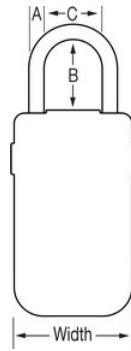

5424EURD  
Select Access® -

---

No. 5424EURDSelect Access®72mmSelect Access®

- - 
  - 
  - 
  - 72mm
  - 
  - 
  - 
  - CR2032
  - 8,8 x 5,7x 3,2 cm
-

5424EURD

72mm

A: 9mm B: 43mm C:  
36mm

**H x W x D**

17,5cm x 7,2cm x 5,2cm

**x x**

8,8cm x 5,7cm x 2,5cm

1 CR2032

4

---

**Master Lock Europe S.A.S.**

10 avenue de l'arche - Le Colisée Gardens, bâtiment A - 92 400 Courbevoie - La Défense - France  
O:+33-1-41437200 | F:+33-1-41437204  
[www.masterlock.eu](http://www.masterlock.eu)