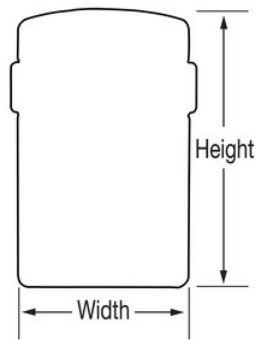

5441EURD

83mm

H x W x D

12,7cm x 8,3cm x 5,9cm

x x

9,4cm x 6,2cm x 2,5cm

1 CR123A

2