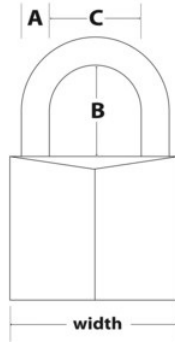

629EURQ

20mm ; 4-

• 20mm 629EURQ20mm4mm12mm

•

• 3

• —

•

629EURQ

20mm

A: 4mm B: 12mm C:  
10mm

4

16

---

**Master Lock Europe S.A.S.**

10 avenue de l'arche - Le Colisée Gardens, bâtiment A - 92 400 Courbevoie - La Défense - France  
O:+33-1-41437200 | F:+33-1-41437204  
[www.masterlock.eu](http://www.masterlock.eu)